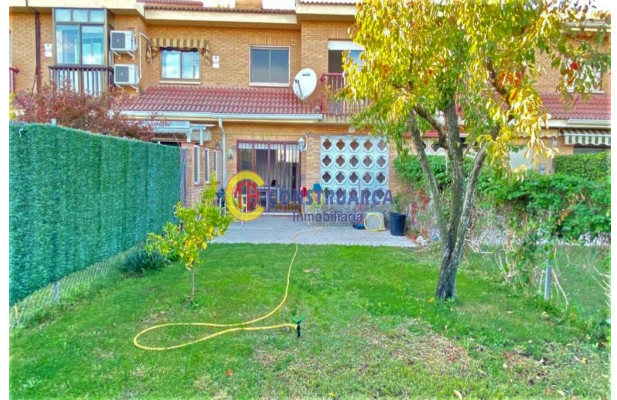

Referencia: 2758

Tipo Inmueble: Chalet

Operación: Alquiler

Precio: 750 €

Estado: Buen estado

Dirección:

Nº: Planta: 0

Población: Talavera de la Reina

suelo de: Parquet
aire acondicionado:
agua caliente: Individual
combustible: Gas Natural
Orientación:
Antigüedad:
Exterior/Interior: Exterior
gastos de comunidad/mes: 0

Descripción:

CONSTRUARCA Inmobiliaria alquila chalet en Urbanización Montecarlo a 2 mn de Talavera de la Reina de unos 160 m2 con, 3 dormitorios, 2 baños, amplio salón-comedor con chimenea, cocina equipada con terraza tendedero. Suelo de gres, ventanas de aluminio, calefacción gas cuidada, garaje..